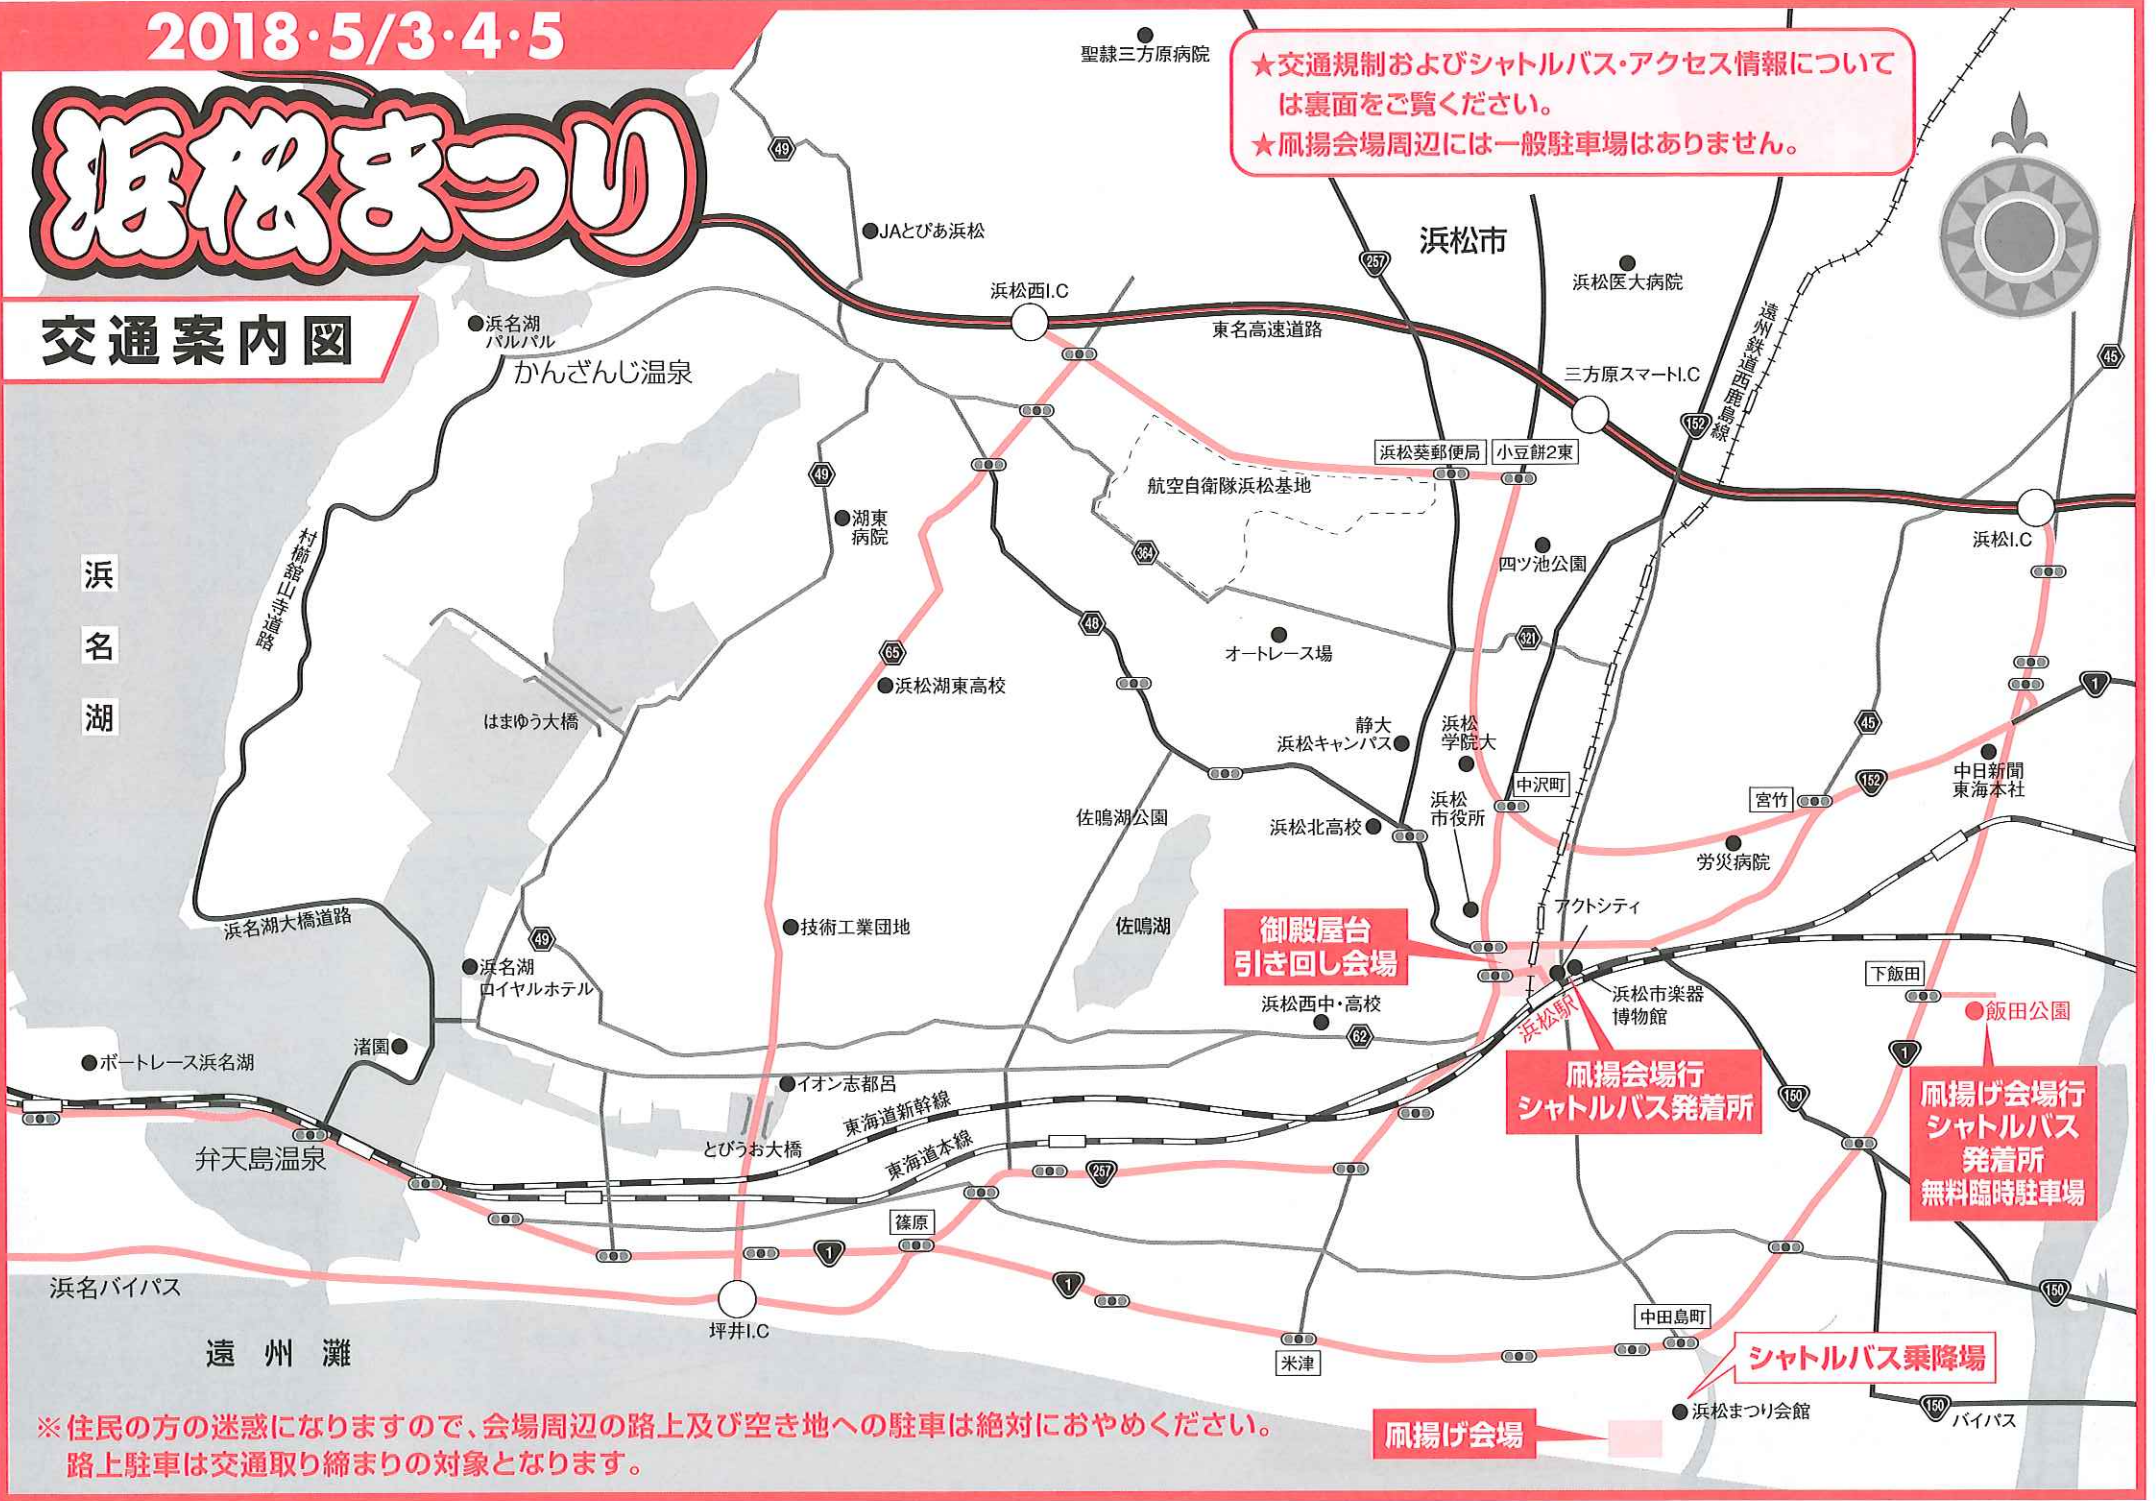

## 交通案内図

★交通規制およびシャトルバス・アクセス情報については裏面をご覧ください。  
★凧揚会場周辺には一般駐車場はありません。

※住民の方の迷惑になりますので、会場周辺の路上及び空き地への駐車は絶対におやめください。  
路上駐車は交通取り締まりの対象となります。

凧揚げ会場

凧揚会場行  
シャトルバス発着所

凧揚げ会場行  
シャトルバス  
発着所  
無料臨時駐車場

シャトルバス乗降場

# ●浜松まつり交通規制のご案内

浜松まつり組織委員会 / 浜松中央警察署 / 浜松東警察署

### 凧揚げ合戦 5月3・4・5日

規制時間 / 9:00~16:00

●凧揚げ会場周辺では、国道一号線から南は全て交通規制及び自主規制区域となります。

浜松まつりの交通規制にご協力ください。  
凧揚げ会場には、マイカー駐車場はありません。  
シャトルバス・タクシーをご利用下さい。

- 飯田公園 有料シャトルバス 15分
- 浜松駅 有料シャトルバス 徒歩
- タクシードライバー発着所 1分
- シャトルバス 発着所 15分
- 凧揚げ会場

●交通規制の時間は交通の状況等により前後することがあります。

※規制区域内の駐車場をご利用の方は、規制時間内に車の移動はできません。ご理解、ご協力をお願いします。

5月3・4・5日  
規制時間 / 17:00~21:00

- 車両通行規制区域
- 御殿屋台引き回し・練りエリア
- 音楽フェスステージ
- 指定方向外禁止区域
- うかい路

- ◆御殿屋台引き回し / 5月3・4・5日 18:30~21:00
- ◆浜松まつり音楽フェス / 5月3日 17:00~18:30