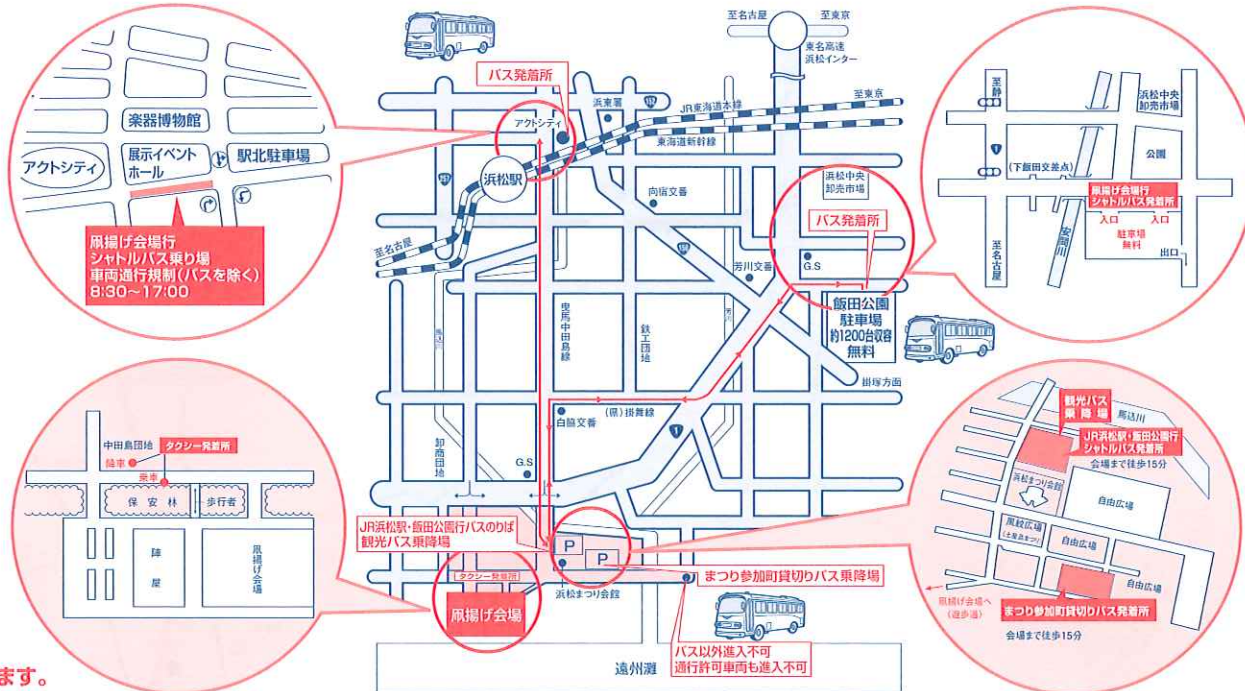

## 凧揚げ合戦

### シャトルバス運行時間

- JR浜松駅発 9:00~14:00
- 飯田公園発 ※9:00より随時運行

- シャトルバスルート
- 一般車
- 車両通行規制あり

### 凧揚げ合戦 5月3・4・5日

規制時間 / 9:00~16:00

●凧揚げ会場周辺では、国道一号線から南は全て交通規制及び自主規制区域となります。

浜松まつりの交通規制にご協力ください。  
凧揚げ会場には、マイカー駐車場はありません。  
シャトルバス・タクシーをご利用下さい。

- 飯田公園 有料シャトルバス 15分
- 浜松駅 有料シャトルバス 徒歩
- タクシードライバー発着所 1分
- シャトルバス 発着所 15分
- 凧揚げ会場

●交通規制の時間は交通の状況等により前後することがあります。

※規制区域内の駐車場をご利用の方は、規制時間内に車の移動はできません。ご理解、ご協力をお願いします。

5月3・4・5日  
規制時間 / 17:00~21:00

- 車両通行規制区域
- 御殿屋台引き回し・練りエリア
- 音楽フェスステージ
- 指定方向外禁止区域
- うかい路

- ◆御殿屋台引き回し / 5月3・4・5日 18:30~21:00
- ◆浜松まつり音楽フェス / 5月3日 17:00~18:30