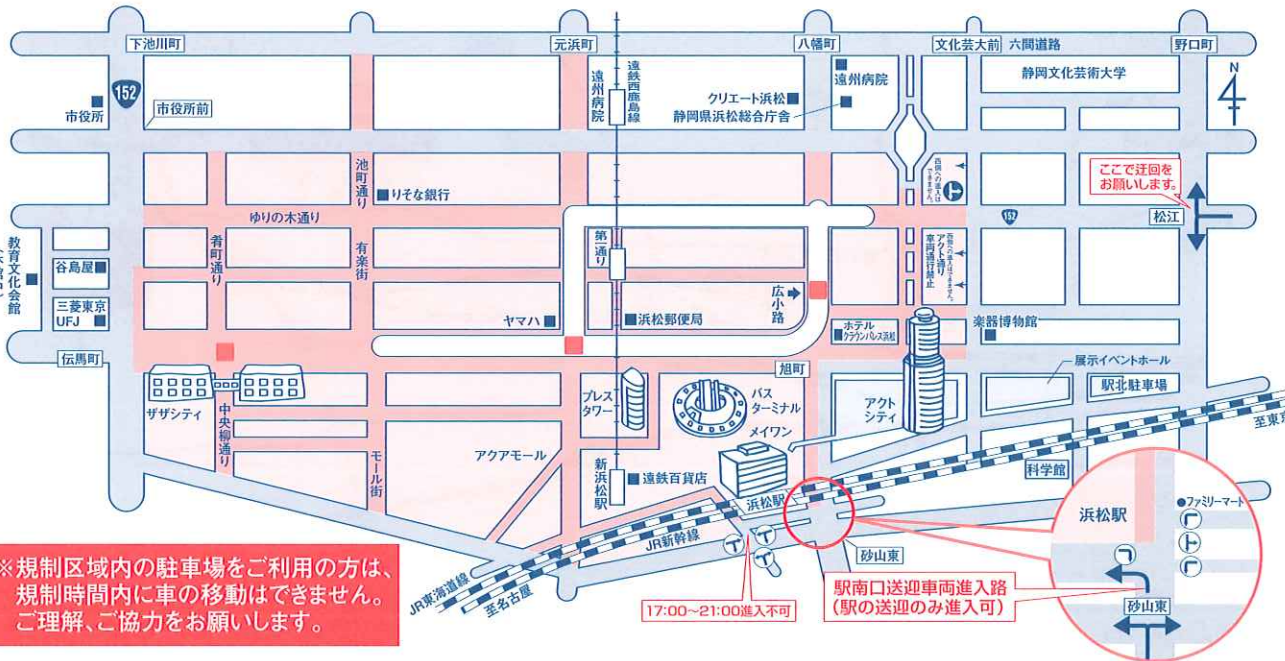

### シャトルバス運行時間

- JR浜松駅発 9:00~14:00
- 飯田公園発 ※9:00より随時運行

- シャトルバスルート
- 一般車
- 車両通行規制あり

### 凧揚げ合戦 5月3・4・5日

規制時間 / 9:00~16:00

●凧揚げ会場周辺では、国道一号線から南は全て交通規制及び自主規制区域となります。

浜松まつりの交通規制にご協力ください。  
凧揚げ会場には、マイカー駐車場はありません。  
シャトルバス・タクシーをご利用下さい。

- 飯田公園 有料シャトルバス 15分
- 浜松駅 有料シャトルバス 徒歩
- タクシードライバー発着所 1分
- シャトルバス 発着所 15分
- 凧揚げ会場

●交通規制の時間は交通の状況等により前後することがあります。

※規制区域内の駐車場をご利用の方は、規制時間内に車の移動はできません。ご理解、ご協力をお願いします。

5月3・4・5日  
規制時間 / 17:00~21:00

- 車両通行規制区域
- 御殿屋台引き回し・練りエリア
- 音楽フェスステージ
- 指定方向外禁止区域
- うかい路

- ◆御殿屋台引き回し / 5月3・4・5日 18:30~21:00
- ◆浜松まつり音楽フェス / 5月3日 17:00~18:30