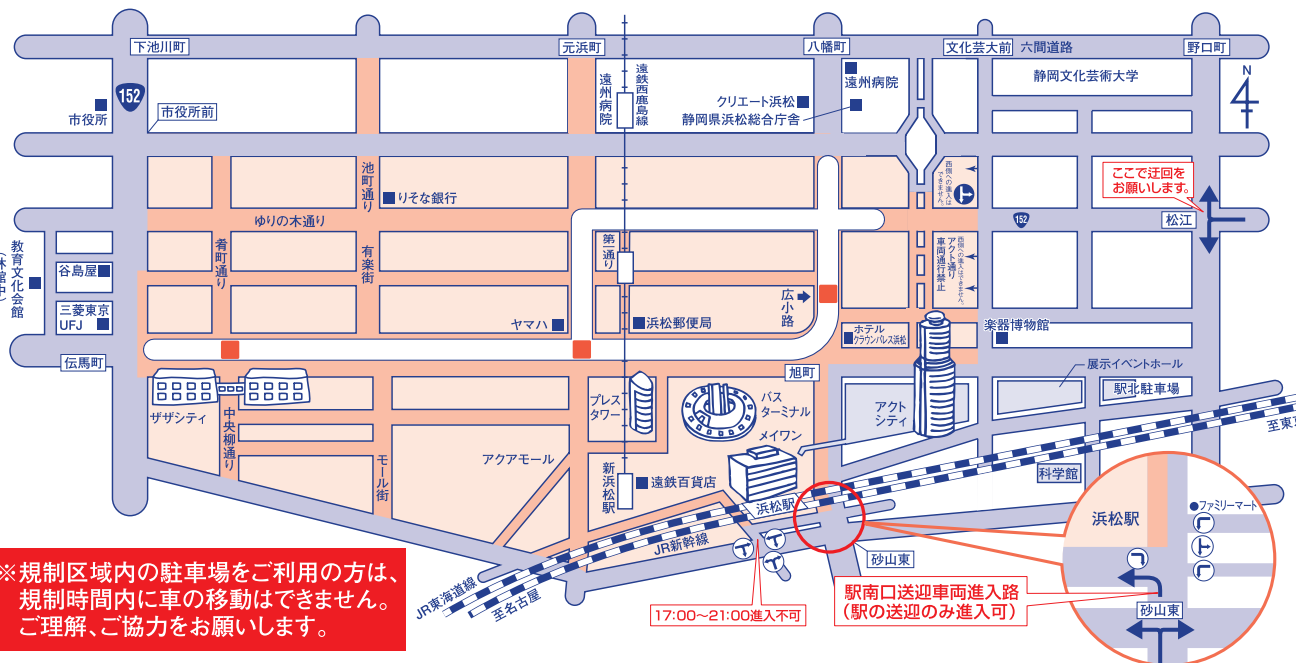

浜松まつりの交通規制にご協力ください。
凧揚げ会場には、マイカー駐車場はありません。
シャトルバス・タクシーをご利用下さい。

●問い合わせ先

浜松まつり組織委員会事務局
TEL.053-458-0011
(土・日・祝を除く9:00~18:00)

[まつり期間中]
TEL.053-453-8600

※浜松市循環まちバス「くるる」
まちなか北ループは浜松駅発 16:15
まちなか南ループは浜松駅発 16:30
以降運休

※路線バス 16:40~21:00 迂回運行
お問い合わせ / 遠鉄バスコールセンター
TEL.053-455-2255

●交通規制の時間は交通の状況等により前後することがあります。

※規制区域内の駐車場をご利用の方は、規制時間内に車の移動はできません。ご理解、ご協力をお願いします。

5月3・4・5日
規制時間 / 17:00~21:00

- 車両通行規制区域
- 御殿屋台引き回し・練りエリア
- 音楽フェスステージ
- 指定方向外禁止区域
- うかい路

- ◆御殿屋台引き回し / 5月3・4・5日 18:30~21:00
- ◆浜松まつり音楽フェス / 5月3日 17:00~18:30

御殿屋台引き回し

※浜松まつり開催に伴う市中心部の交通規制は、浜松まつり参加自治会長の要望を受けて実施するものです。皆様のご理解とご協力をお願いいたします。 ※雨天等により浜松まつりが中止になった場合は、交通規制はかかりません。

2018・5/3・4・5

浜松まつり

交通案内図

★交通規制およびシャトルバス・アクセス情報については裏面をご覧ください。
★浜揚会場周辺には一般駐車場はありません。

御殿屋台
引き回し会場

浜揚会場行
シャトルバス発着所

浜揚げ会場行
シャトルバス
発着所
無料臨時駐車場

シャトルバス乗降場

浜揚げ会場

※住民の方の迷惑になりますので、会場周辺の路上及び空き地への駐車は絶対におやめください。
路上駐車は交通取り締まりの対象となります。