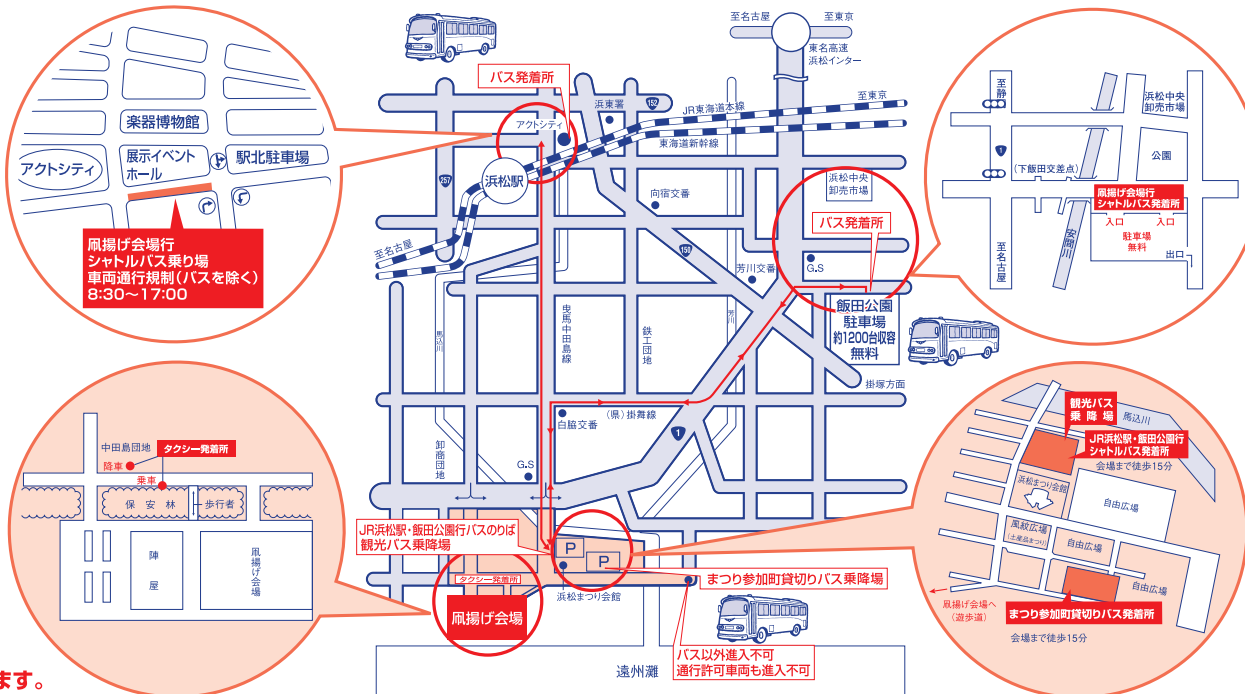

●浜松まつり交通規制のご案内

浜松まつり組織委員会 / 浜松中央警察署 / 浜松東警察署

凧揚げ合戦

シャトルバス運行時間

- ◎JR浜松駅発 9:00~14:00
- ◎飯田公園発 ※9:00より随時運行

- シャトルバスルート
- 一般車
- 車両通行規制あり

凧揚げ合戦 5月3・4・5日 規制時間 / 9:00~16:00

●凧揚げ会場周辺では、国道一号線から南は全て交通規制及び自主規制区域となります。

※路線バス 16:40~21:00 迂回運行
お問い合わせ / 遠鉄バスコールセンター
TEL.053-455-2255

●交通規制の時間は交通の状況等により前後することがあります。

※規制区域内の駐車場をご利用の方は、規制時間内に車の移動はできません。ご理解、ご協力をお願いします。

5月3・4・5日
規制時間 / 17:00~21:00

- 車両通行規制区域
- 御殿屋台引き回し・練りエリア
- 音楽フェスステージ
- 指定方向外禁止区域
- うかい路

- ◆御殿屋台引き回し / 5月3・4・5日 18:30~21:00
- ◆浜松まつり音楽フェス / 5月3日 17:00~18:30

御殿屋台引き回し

※浜松まつり開催に伴う市中心部の交通規制は、浜松まつり参加自治会長の要望を受けて実施するものです。皆様のご理解とご協力をお願いいたします。 ※雨天等により浜松まつりが中止になった場合は、交通規制はかかりません。

2018・5/3・4・5

浜松まつり

交通案内図

★交通規制およびシャトルバス・アクセス情報については裏面をご覧ください。
★浜揚会場周辺には一般駐車場はありません。

御殿屋台
引き回し会場

浜揚会場行
シャトルバス発着所

浜揚げ会場行
シャトルバス
発着所
無料臨時駐車場

シャトルバス乗降場

浜揚げ会場

※住民の方の迷惑になりますので、会場周辺の路上及び空き地への駐車は絶対におやめください。
路上駐車は交通取り締まりの対象となります。