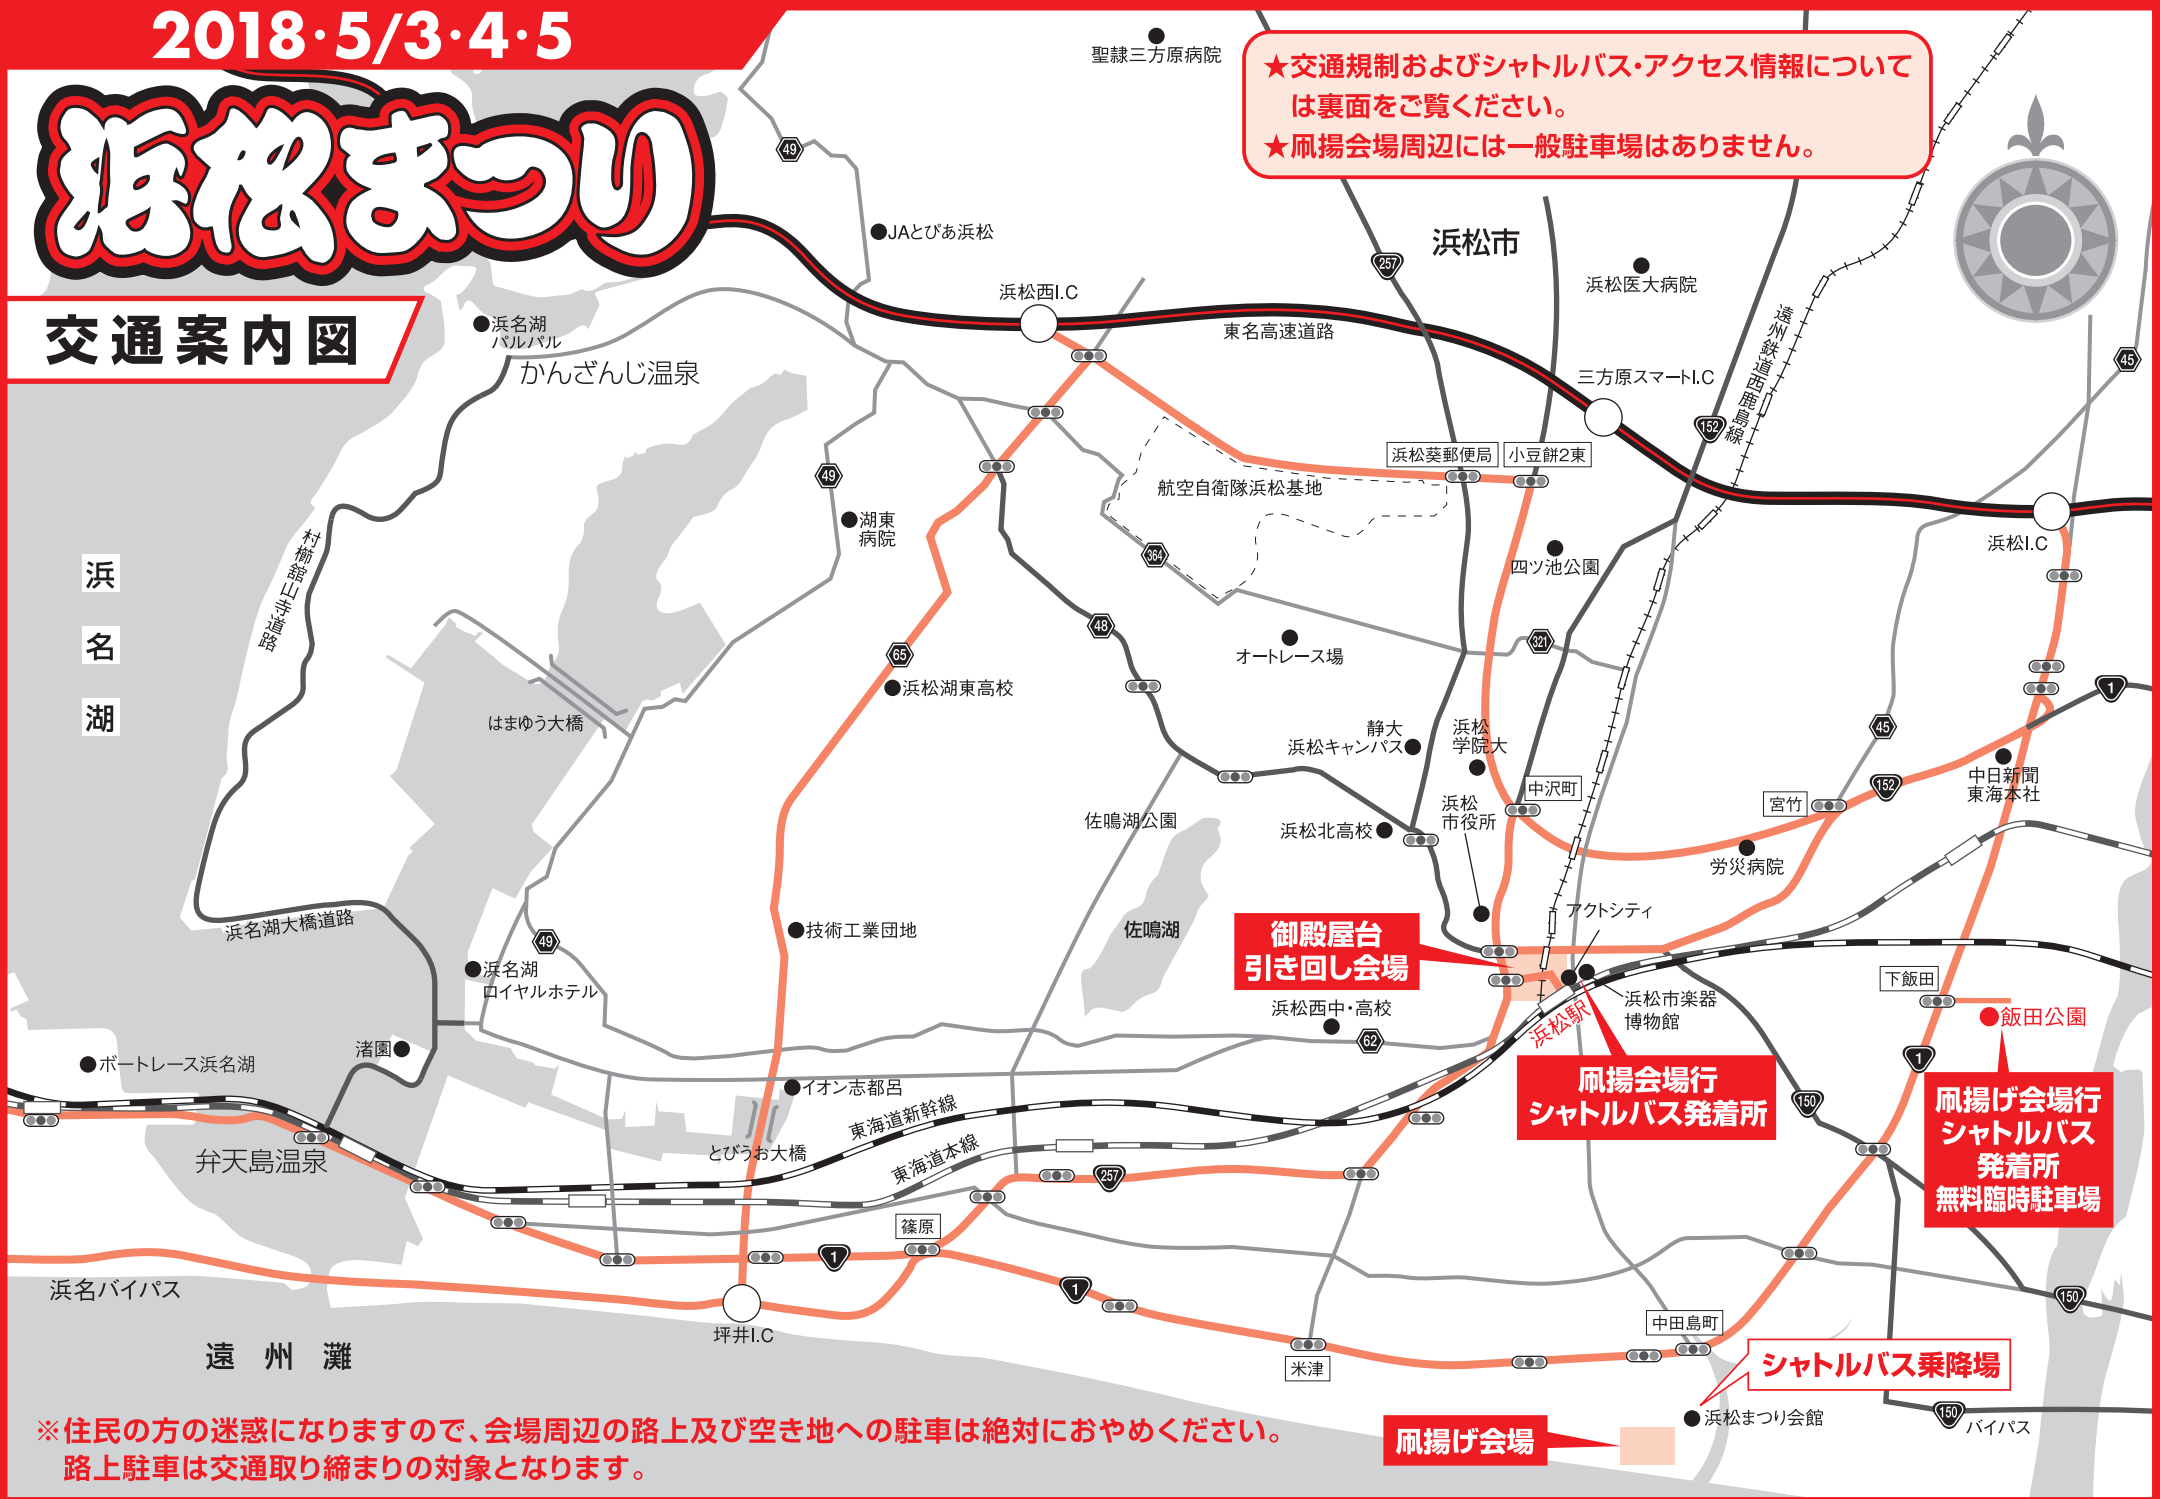

●浜松まつり交通規制のご案内

浜松まつり組織委員会 / 浜松中央警察署 / 浜松東警察署

凧揚げ合戦

シャトルバス運行時間

- ◎JR浜松駅発 9:00~14:00
- ◎飯田公園発 ※9:00より随時運行

- シャトルバスルート
- 一般車
- 車両通行規制あり

凧揚げ合戦 5月3・4・5日 規制時間 / 9:00~16:00

●凧揚げ会場周辺では、国道一号線から南は全て交通規制及び自主規制区域となります。

※路線バス 16:40~21:00 迂回運行
お問い合わせ / 遠鉄バスコールセンター
TEL.053-455-2255

●交通規制の時間は交通の状況等により前後することがあります。

※規制区域内の駐車場をご利用の方は、規制時間内に車の移動はできません。ご理解、ご協力をお願いします。

5月3・4・5日
規制時間 / 17:00~21:00

- 車両通行規制区域
- 御殿屋台引き回し・練りエリア
- 音楽フェスステージ
- 指定方向外禁止区域
- うかい路

- ◆御殿屋台引き回し / 5月3・4・5日 18:30~21:00
- ◆浜松まつり音楽フェス / 5月3日 17:00~18:30

御殿屋台引き回し

※浜松まつり開催に伴う市中心部の交通規制は、浜松まつり参加自治会長の要望を受けて実施するものです。皆様のご理解とご協力をお願いいたします。 ※雨天等により浜松まつりが中止になった場合は、交通規制はかかりません。

2018・5/3・4・5

浜松まつり

交通案内図

★交通規制およびシャトルバス・アクセス情報については裏面をご覧ください。
★浜揚会場周辺には一般駐車場はありません。

御殿屋台
引き回し会場

浜揚会場行
シャトルバス発着所

浜揚げ会場行
シャトルバス
発着所
無料臨時駐車場

シャトルバス乗降場

浜揚げ会場

※住民の方の迷惑になりますので、会場周辺の路上及び空き地への駐車は絶対におやめください。
路上駐車は交通取り締まりの対象となります。