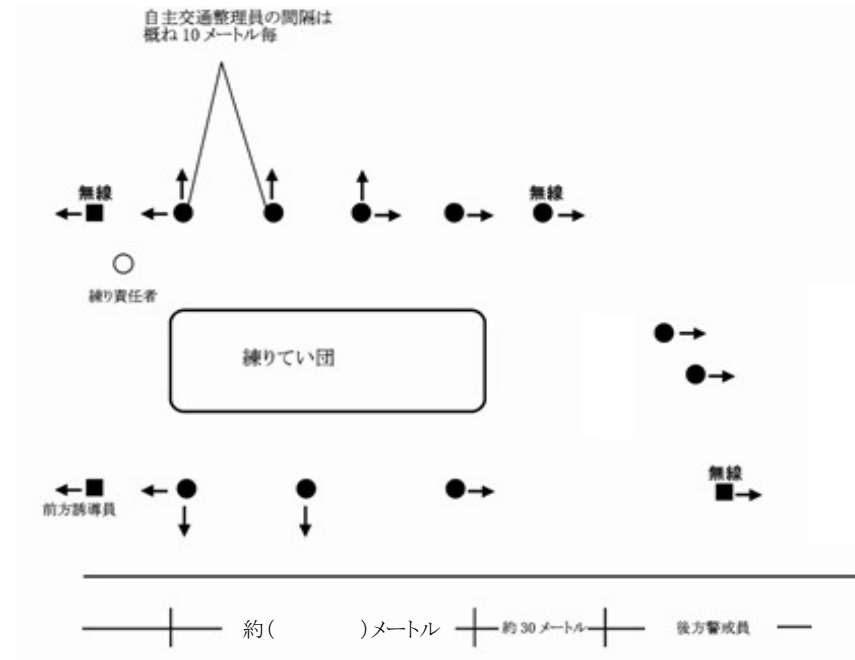

令和 年度 祭典役員名簿

参加町名(組・連) [ ] 自治会名 自治会長名 公印

役 職	氏 名	携 帯 電 話	摘 要
自治会長			
副 会 長			
現場責任者(組長)			

交通整理員名簿

役 職	氏 名	携 帯 電 話	摘 要
前方誘導員			
同 上			
後方警戒員			
同 上			
自主交通整理員			
同 上			
同 上			
同 上			
同 上			
同 上			

子供練りの配置形態図記載

No.9

凡例

- ■→ 誘導員警戒員
- ●→ 自主交通整理員
- ○→ 練り責任者
- 無線 無線機

- 注):1 自主交通整理員・誘導員・警戒員は飲酒することなく任務に専念し、事故防止に対し万全を期すこと。
- 注):2 屋台・練り等の後方30メートルの地点で必ず後方警戒員を配置すること。
- 注):3 信号交差点を通行する等、特殊な場所、危険な場所を通行する時は、各交通整理員を増員すること。