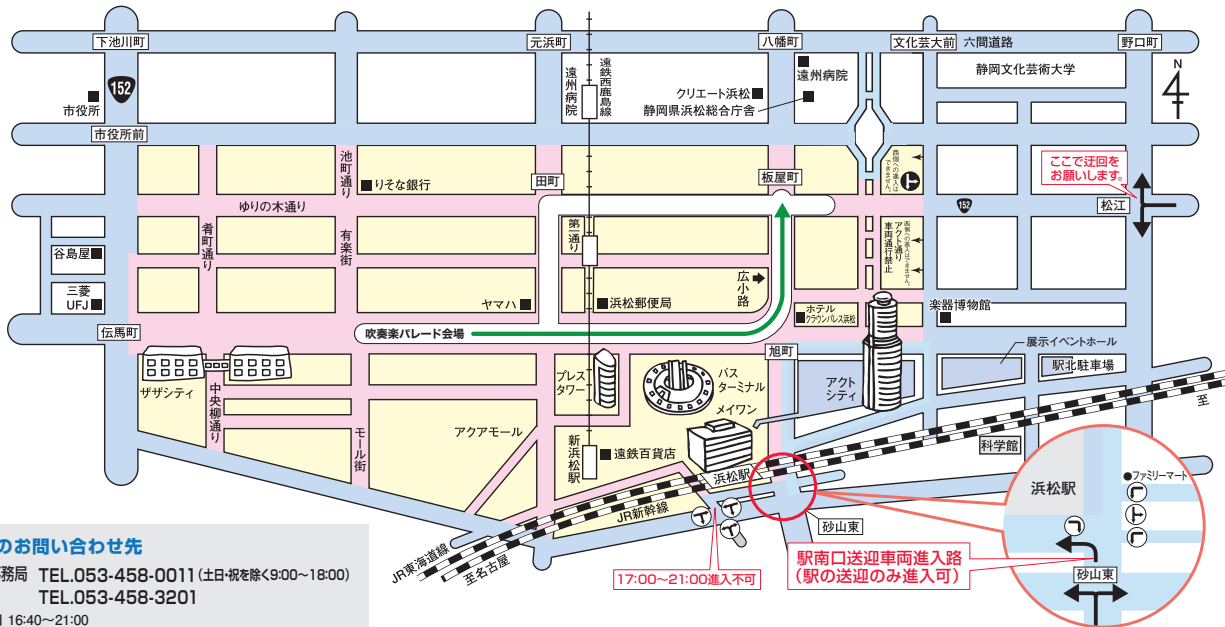

5月3日・4日

◎17:00~21:00

御殿屋台引き回し

御殿屋台引き回し・練りエリア

吹奏楽パレード

吹奏楽パレード会場

車両通行規制区域

17:00~21:00

●交通規制の時間は交通の状況等により前後することがあります。

5月5日

家康公騎馬武者行列@浜松まつり

◎パレードコース 11:00~19:00

◎周辺エリア 13:00~17:00

家康公騎馬武者行列@浜松まつり エリア

車両通行規制区域

11:00~19:00

枠内は13:00~17:00

●交通規制の時間はイベントの状況等により前後することがあります。

□ 5月3日・4日のお問い合わせ先
 浜松まつり組織委員会事務局 TEL.053-458-0011 (土日祝を除く9:00~18:00)
 [まつり期間中] TEL.053-458-3201
 ※路線バス/5月3日・4日 16:40~21:00
 ◎お問い合わせ/遠鉄バスコールセンター TEL.053-455-2255

指定方向外禁止区域 → うかい路

□ 5月5日のお問い合わせ先
 浜松市観光・シティプロモーション課
 家康公騎馬武者行列@浜松まつりコールセンター
 4月28日(金)までの月~金 9:00~17:00
 4月29日(土)~5月5日(金・祝) 9:00~17:00
 TEL.053-456-3801

※路線バス/10:40~19:00 迂回運転
 ◎お問い合わせ/遠鉄バスコールセンター TEL.053-455-2255