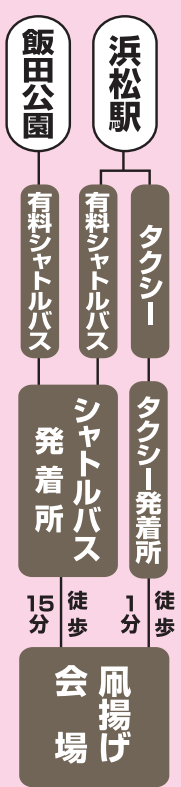

浜松まつり交通規制のごあんない

テロ対策 警戒実施中!

凧揚げ合戦

5月3日・4日・5日 ◎規制時間 **9:00~16:00**

シャトルバス運行時間
 ◎JR浜松駅発 9:00~14:00
 ◎飯田公園発 ※9:00より随時運行

→ シャトルバスルート
 → 一般車
 車両通行規制あり

●凧揚げ会場周辺では、国道一号線から南は全て交通規制及び自主規制区域となります。

□ 問い合わせ先
 浜松まつり組織委員会事務局 TEL.053-458-0011 (土日・祝を除く9:00~18:00)
 [まつり期間中] TEL.053-458-3201
 ※路線バス/5月3日・4日 16:40~21:00 5月5日 10:40~19:00 迂回運転
 ◎お問い合わせ/遠鉄バスコールセンター TEL.053-455-2255
 ●交通規制の時間は交通の状況等により前後することがあります。

浜松まつりの交通規制にご協力ください。

凧揚げ会場には、マイカー駐車場はありません。
 シャトルバス・タクシーをご利用下さい。

※浜松まつり開催に伴う市中心部の交通規制は、浜松まつり参加自治会長の要望を受けて実施するものです。皆様のご理解とご協力をお願いいたします。 ※雨天等により浜松まつりが中止になった場合は、交通規制はかかりません。

浜松まつり交通規制のごあんない

テロ対策 警戒実施中!

浜松駅周辺

※規制区域内の駐車場をご利用の方は、規制時間内に車の移動はできません。ご理解、ご協力をお願いします。