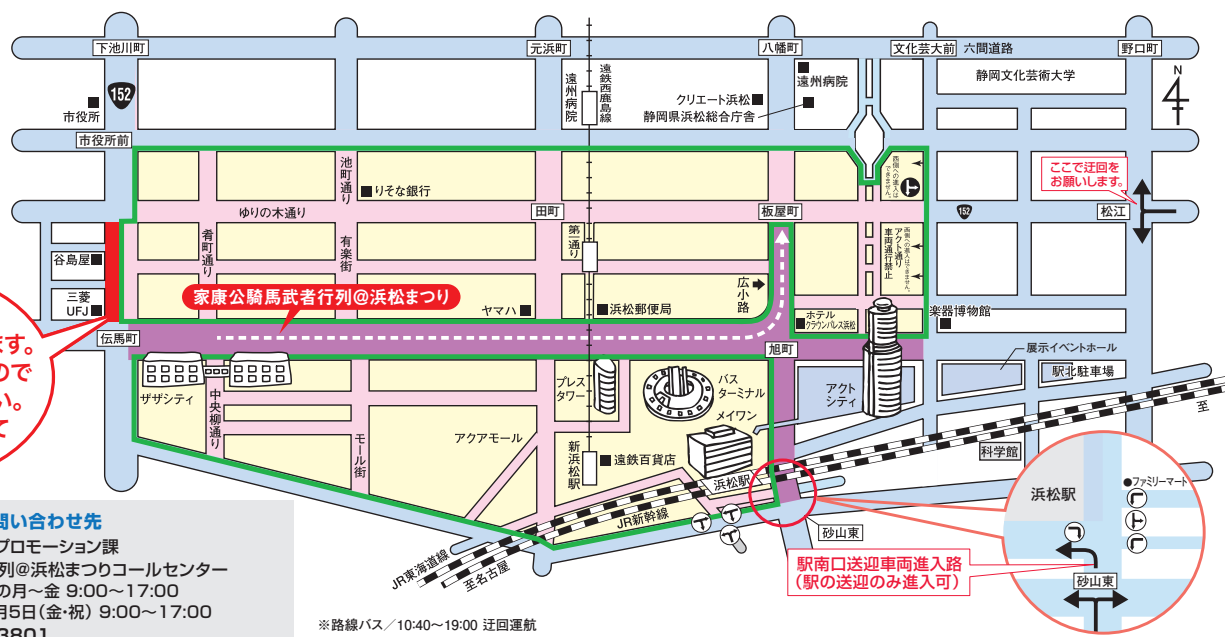

5月3日・4日

◎17:00~21:00

御殿屋台引き回し

御殿屋台引き回し・練りエリア

吹奏楽パレード

吹奏楽パレード会場

車両通行規制区域

17:00~21:00

●交通規制の時間は交通の状況等により前後することがあります。

5月5日

家康公騎馬武者行列@浜松まつり

◎パレードコース 11:00~19:00

◎周辺エリア 13:00~17:00

家康公騎馬武者行列@浜松まつり エリア

車両通行規制区域

11:00~19:00

枠内は13:00~17:00

●交通規制の時間はイベントの状況等により前後することがあります。

□ 5月3日・4日のお問い合わせ先
 浜松まつり組織委員会事務局 TEL.053-458-0011 (土日祝を除く9:00~18:00)
 [まつり期間中] TEL.053-458-3201
 ※路線バス/5月3日・4日 16:40~21:00
 ◎お問い合わせ/遠鉄バスコールセンター TEL.053-455-2255

指定方向外禁止区域 → うかい路

□ 5月5日のお問い合わせ先
 浜松市観光・シティプロモーション課
 家康公騎馬武者行列@浜松まつりコールセンター
 4月28日(金)までの月~金 9:00~17:00
 4月29日(土)~5月5日(金・祝) 9:00~17:00
 TEL.053-456-3801

※路線バス/10:40~19:00 迂回運転
 ◎お問い合わせ/遠鉄バスコールセンター TEL.053-455-2255