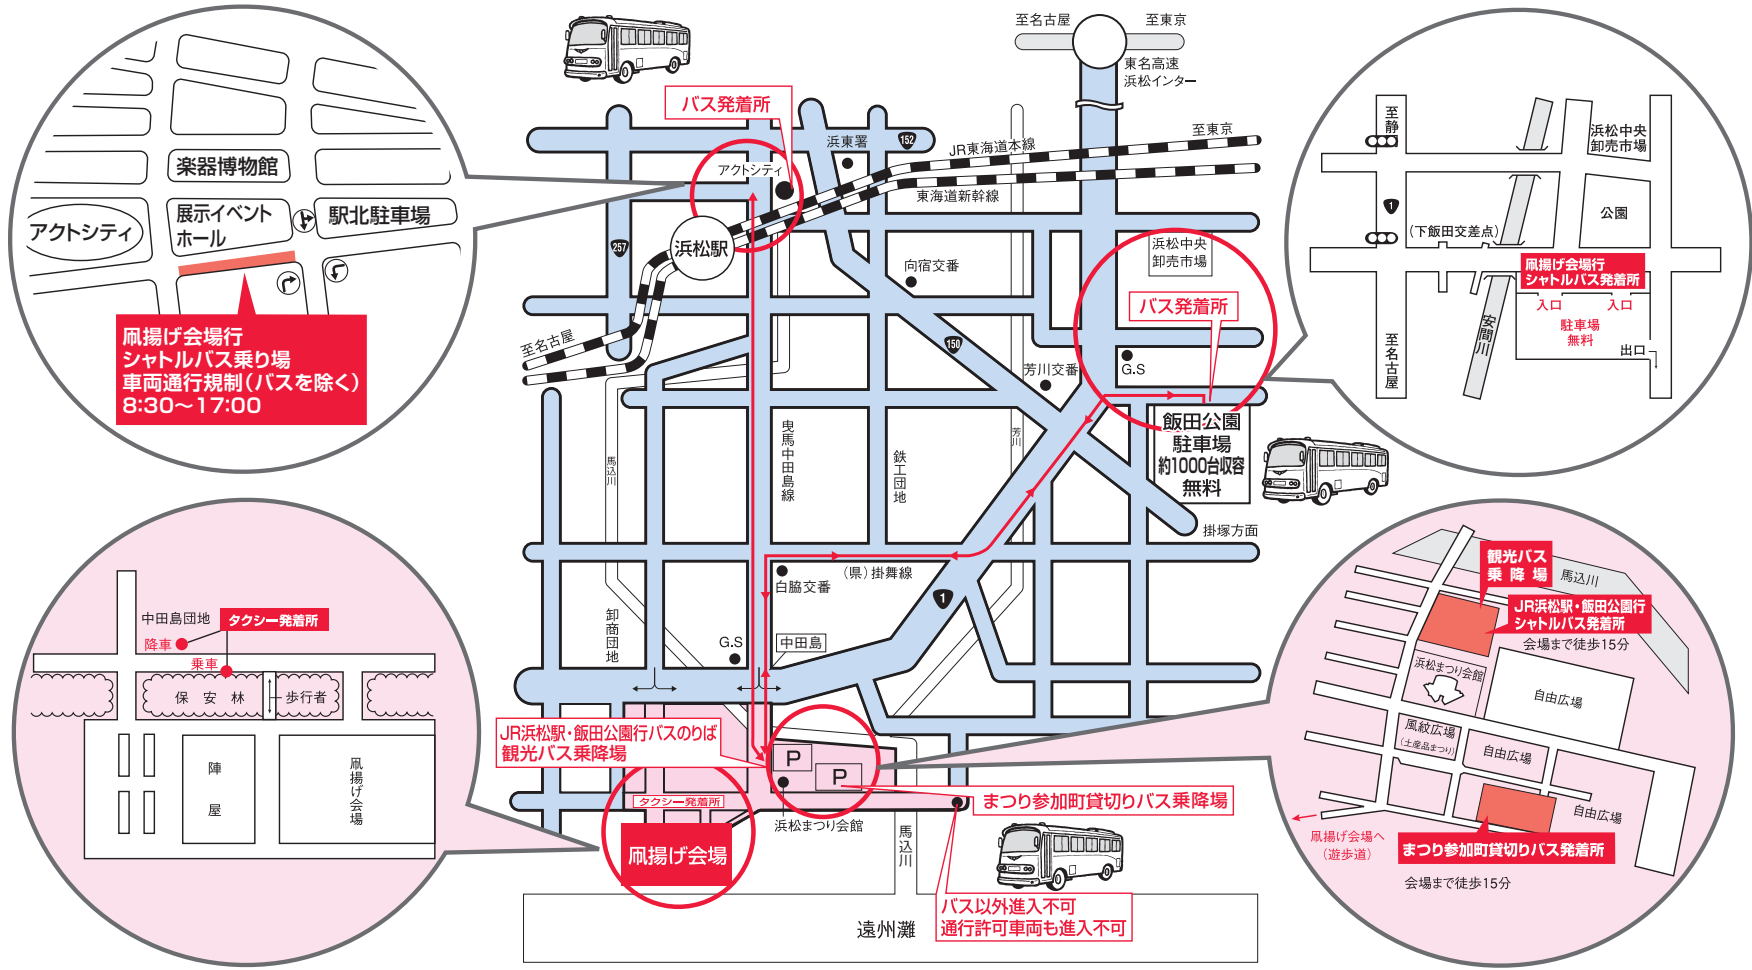

浜松まつり交通規制のごあんない

テロ対策 警戒実施中!

凧揚げ合戦

5月3日・4日・5日 ◎規制時間 **9:00~16:00**

シャトルバス運行時間
 ◎JR浜松駅発 9:00~14:00
 ◎飯田公園発 ※9:00より随時運行

→ シャトルバスルート
 → 一般車
 車両通行規制あり

●凧揚げ会場周辺では、国道一号線から南は全て交通規制及び自主規制区域となります。

□ 問い合わせ先
 浜松まつり組織委員会事務局 TEL.053-458-0011 (土日・祝を除く9:00~18:00)
 [まつり期間中] TEL.053-458-3201
 ※路線バス/5月3日・4日 16:40~21:00 5月5日 10:40~19:00 迂回運転
 ◎お問い合わせ/遠鉄バスコールセンター TEL.053-455-2255
 ●交通規制の時間は交通の状況等により前後することがあります。

浜松まつりの交通規制にご協力ください。

凧揚げ会場には、マイカー駐車場はありません。
 シャトルバス・タクシーをご利用下さい。

※浜松まつり開催に伴う市中心部の交通規制は、浜松まつり参加自治会長の要望を受けて実施するものです。皆様のご理解とご協力をお願いいたします。 ※雨天等により浜松まつりが中止になった場合は、交通規制はかかりません。

浜松まつり交通規制のごあんない

テロ対策 警戒実施中!

浜松駅周辺

※規制区域内の駐車場をご利用の方は、規制時間内に車の移動はできません。ご理解、ご協力をお願いします。

●交通規制の時間は交通の状況等により前後することがあります。

5月5日

家康公騎馬武者行列@浜松まつり

◎パレードコース 11:00~19:00

◎周辺エリア 13:00~17:00

家康公騎馬武者行列@浜松まつり エリア

車両通行規制区域

11:00~19:00

指定方向外禁止区域 → うかい路

□ 5月5日のお問い合わせ先
 浜松市観光・シティプロモーション課
 家康公騎馬武者行列@浜松まつりコールセンター
 4月28日(金)までの月~金 9:00~17:00
 4月29日(土)~5月5日(金・祝) 9:00~17:00
 TEL.053-456-3801

※路線バス/10:40~19:00 迂回運転
 ◎お問い合わせ/遠鉄バスコールセンター TEL.053-455-2255