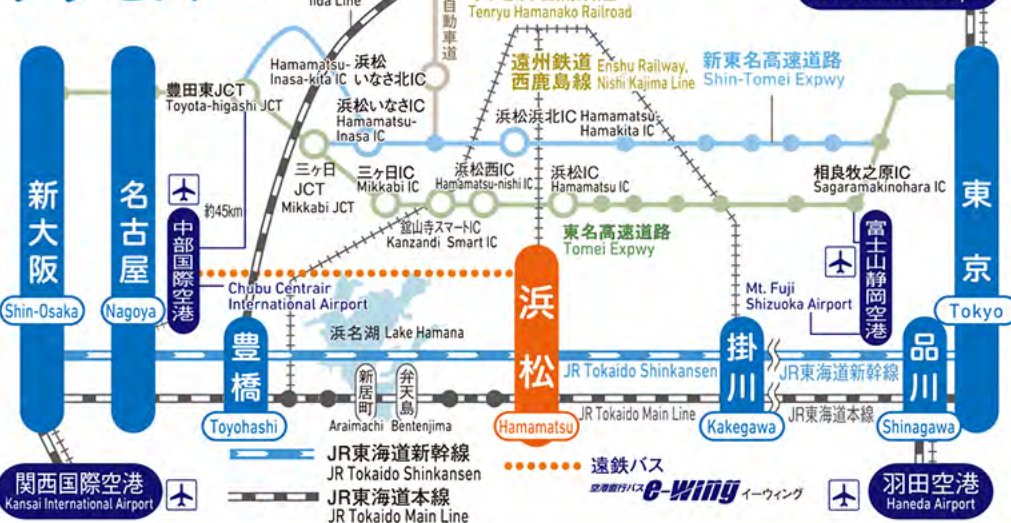

アクセス Access

浜名湖周辺エリアマップ

Map of the Area Around Lake Hamana

楽しいスポットいっぱいの 浜名湖へおいでよ!!

0km 5km