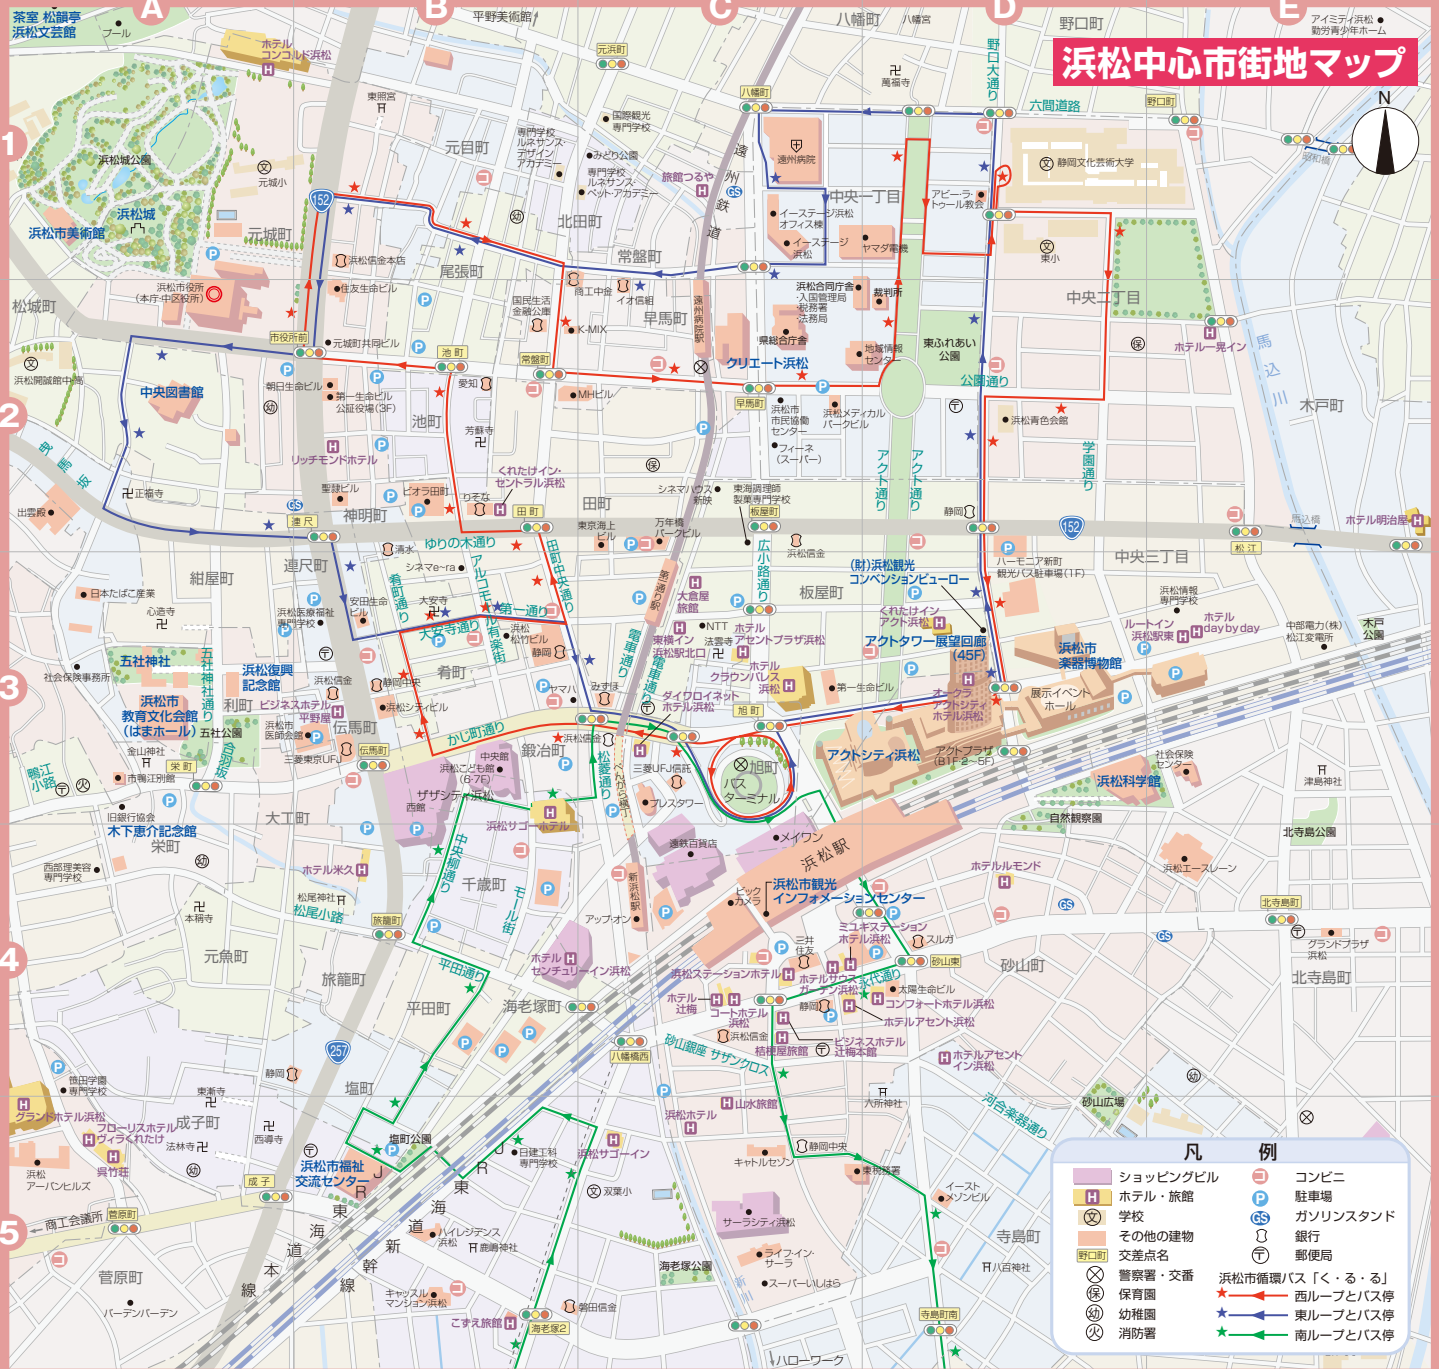

浜松中心市街地マップ

凡 例			
	ショッピングビル		コンビニ
	ホテル・旅館		駐車場
	学校		ガソリンスタンド
	その他の建物		銀行
	交差点名		郵便局
	警察署・交番		浜松市循環バス「く・る・る」
	保育園		西ループとバス停
	幼稚園		東ループとバス停
	消防署		南ループとバス停

**浜松市観光
インフォメーション
センター**
☎053-452-1634

**浜松ホテル
旅館協同組合**
☎053-452-2296

TAXI タクシー
浜松駅構内タクシー
案内所
☎053-453-0201

BUS バス
遠州鉄道バスターミナル
浜松市循環まちバス「く・る・る」
☎053-455-2255

RENT-A-CYCLE レンタサイクル
ハーモニア新町 ☎053-413-2020
料金 / 日500円
営業時間 / 9:00~19:00